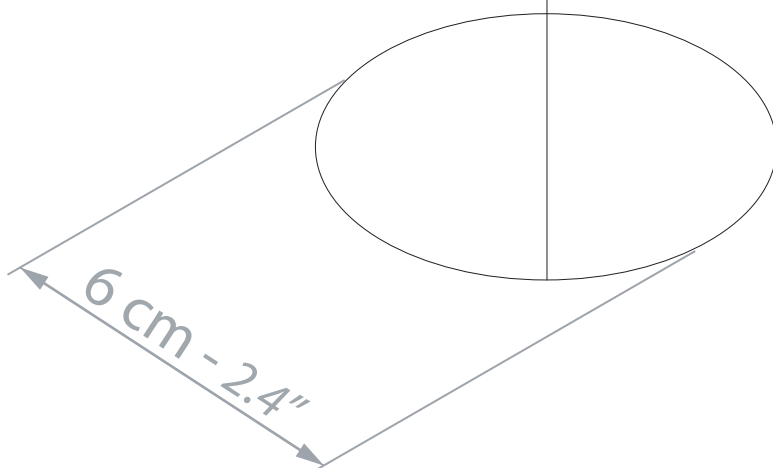

1 MIN

1

MOBILI
FIVER

+39 0434 604064

1