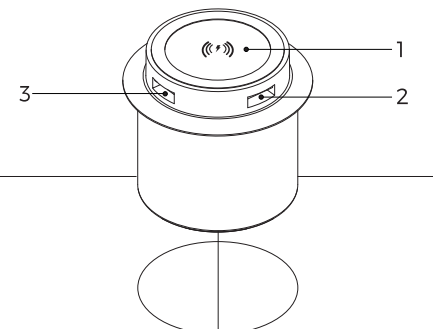

PUNTI FORTI

- Resistenza all'acqua;
- Resistenza alla pressione;
- Ricarica comoda e smart;
- Facile da montare nel foro della scrivania da ufficio, in un caffè/ ristorante/bar/aeroporto/ stazione dei treni;

DISPOSITIVI COMPATIBILI CON LA RICARICA WIRELESS

Apple	iPhone X, iPhone Xs, iPhone Xr, iPhone 11, iPhone 12, iPhone 13, iPhone 14, iPhone 15.
Samsung	Galaxy S6, Galaxy S7, Galaxy S8, Galaxy Note 5, Galaxy Note 8, Galaxy S9, Galaxy S9, Galaxy S10, Galaxy S20, Galaxy S21, Galaxy S22, Galaxy Note 20, Galaxy Z Fold3, Galaxy Z Flip3.
Huawei	Mate 20 Pro, Mate 20RS, P30 Pro, Mate 30, P40 Pro, Mate 40, P50, P60, Mate 60.
Google	Nexus 4, Nexus 5, Nexus 6, Pixel 3, Pixel 4, Pixel 6.
Oppo	Ace 2, Find X3, Find N, Find X5, 10 Pro.
Honor	Magic 3 Pro, Magic 4 Pro.
Sony	Xperia 1 III.
Meizu	18s Pro, 18 Pro.
vivo	X70 Pro +, X80 Pro, iQOO 8 Pro, iQOO 9 Pro.
Xiaomi	Mix 2s, Mix 3, 9, 9 Pro, 10, 10 Pro, 11, 11 Pro, Mix 4, 12, 12 Pro
Qualsiasi altro dispositivo con caricatore Qi!	

PARAMETRI DEL PRODOTTO

Standard	Standard del caricatore wireless Qi
Input	5V - 9V 30 watts max
Output 1	5W / 7.5W / 10 W
Output 2	5W MAX
Output 3	5W MAX
Diametro per l'installazione	60 mm
Distanza di trasmissione	≤8 mm
Efficienza di ricarica	≥80%
Dimensione	D70 x H50 mm
Peso	125 g