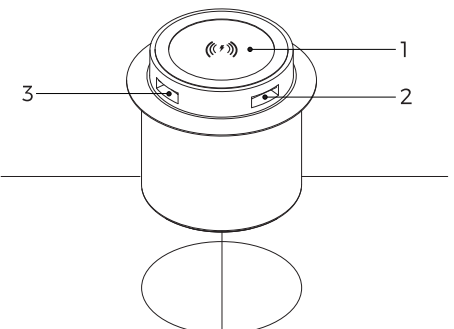

PARAMÈTRES DU PRODUIT

Norme	Norme de recharge sans fil Qi
Entrée	5V - 9V 30 watts max
Sortie 1	5W / 7.5W / 10 W
Sortie 2	5W MAX
Sortie 3	5W MAX
Diamètre d'installation	60 mm
Distance de l'émetteur	≤8 mm
Efficacité de charge	≥80%
Dimension	D70 x H50 mm
Poids	125 g