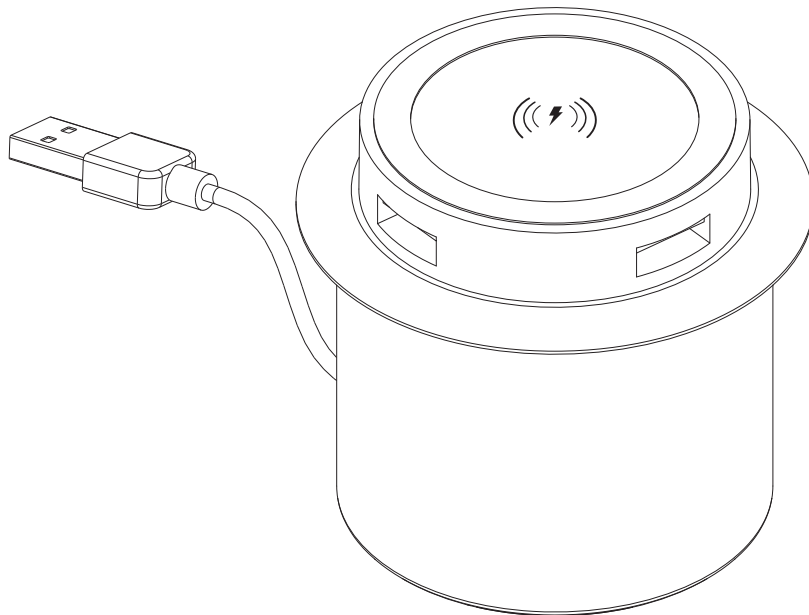

EVOLUTION

▶ Scan and play
THE **FURNITURE REVOLUTION**
IS **HERE**

**MOBILI
FIVER**

WWW.MOBILIFIVER.COM