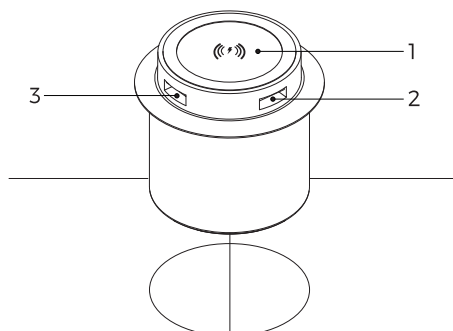

Enige ander Qi oplader-ondersteunend apparaat!

TECHNISCHE SPECIFICATIES

Houder	Qi draadloze oplader houder
Invoer	5V - 9V 30 watts max
Uitvoer 1	5W / 7.5W / 10 W
Uitvoer 2	5W MAX
Uitvoer 3	5W MAX
Installatie diameter	60 mm
Zender afstand	±8 mm
Oplaad efficiëntie	≥80%
Afmetingen	D70 x H50 mm
Gewicht	125 g