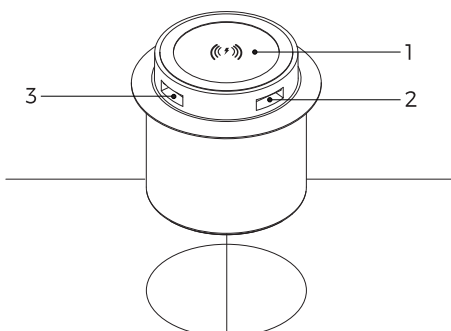

STARKER PUNKT

- Wasserbeständigkeit
- Druckbeständigkeit;
- Intelligentes und bequemes Aufladen;
- Einfach zu montieren für den Schreibtisch im Café/Restaurant/Bar/Flughafen/Bahnhof;

KABELLOSES LADEN KOMPATIBEL GERÄTE

Apple	iPhone X, iPhone Xs, iPhone Xr, iPhone 11, iPhone 12, iPhone 13, iPhone 14, iPhone 15.
Samsung	Galaxy S6, Galaxy S7, Galaxy S8, Galaxy Note 5, Galaxy Note 8, Galaxy S9, Galaxy S9, Galaxy S10, Galaxy S20, Galaxy S21, Galaxy S22, Galaxy Note 20, Galaxy Z Fold3, Galaxy Z Flip3.
Huawei	Mate 20 Pro, Mate 20RS, P30 Pro, Mate 30, P40 Pro, Mate 40, P50, P60, Mate 60.
Google	Nexus 4, Nexus 5, Nexus 6, Pixel 3, Pixel 4, Pixel 6.
Oppo	Ace 2, Find X3, Find N, Find X5, 10 Pro.
Honor	Magic 3 Pro, Magic 4 Pro.
Sony	Xperia 1 III.
Meizu	18s Pro, 18 Pro.
vivo	X70 Pro +, X80 Pro, iQOO 8 Pro, iQOO 9 Pro.
Xiaomi	Mix 2s, Mix 3, 9, 9 Pro, 10, 10 Pro, 11, 11 Pro, Mix 4, 12, 12 Pro

Jedes andere Gerät, das Qi-Ladegeräte unterstützt!

PRODUKTPARAMETER

Standard	Qi-Standard für kabelloses Laden
Input	5V - 9V 30 watts max
Output 1	5W / 7.5W / 10 W
Output 2	5W MAX
Output 3	5W MAX
Einbaudurchmesser	60 mm
Senderabstand	±8 mm
Ladeeffizienz	≥80%
Abmessung	D70 x H50 mm
Gewicht	125 g